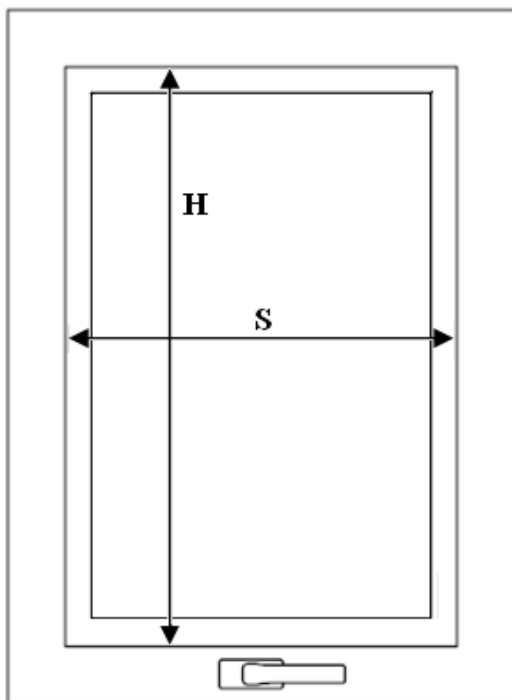

1. INSTRUKCJA POMIARU PLISY COMFORT D z prowadnicami.

OKNO DACHOWE

S = odległość między krawędziami skrzydła okiennego

H = odległość między krawędziami skrzydła okiennego

Podczas składania zamówienia należy podać nazwę producenta okna dachowego oraz określić czy krawędzie skrzydła są prostopadłe względem szyby