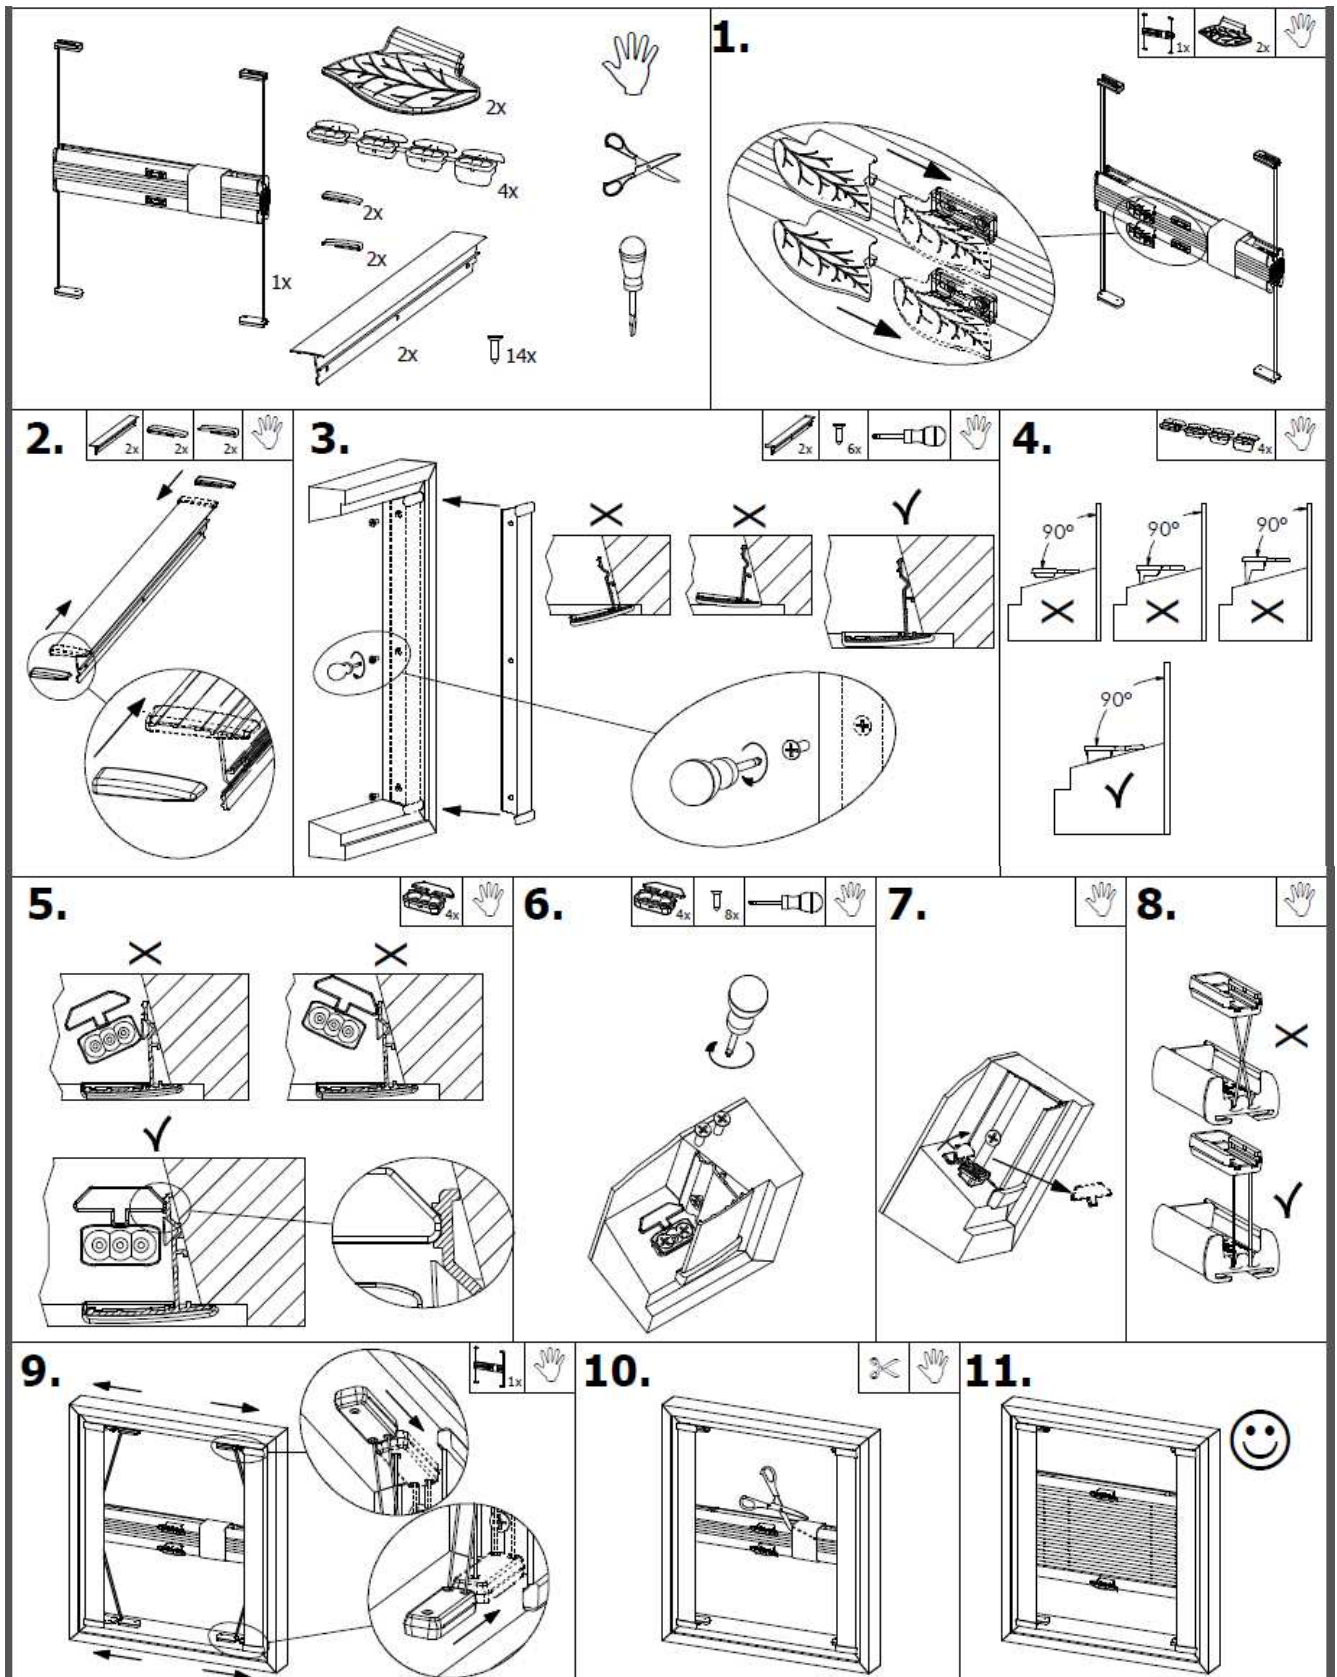

INSTRUKCJA MONTAŻU PŁISY COMFORT D

Instrukcja dotyczy montażu plisy z prowadnicami do okna dachowego

Wysunięcie się sznurka z plisy po jego wcześniejszym rozwiązaniu nie podlega reklamacji.